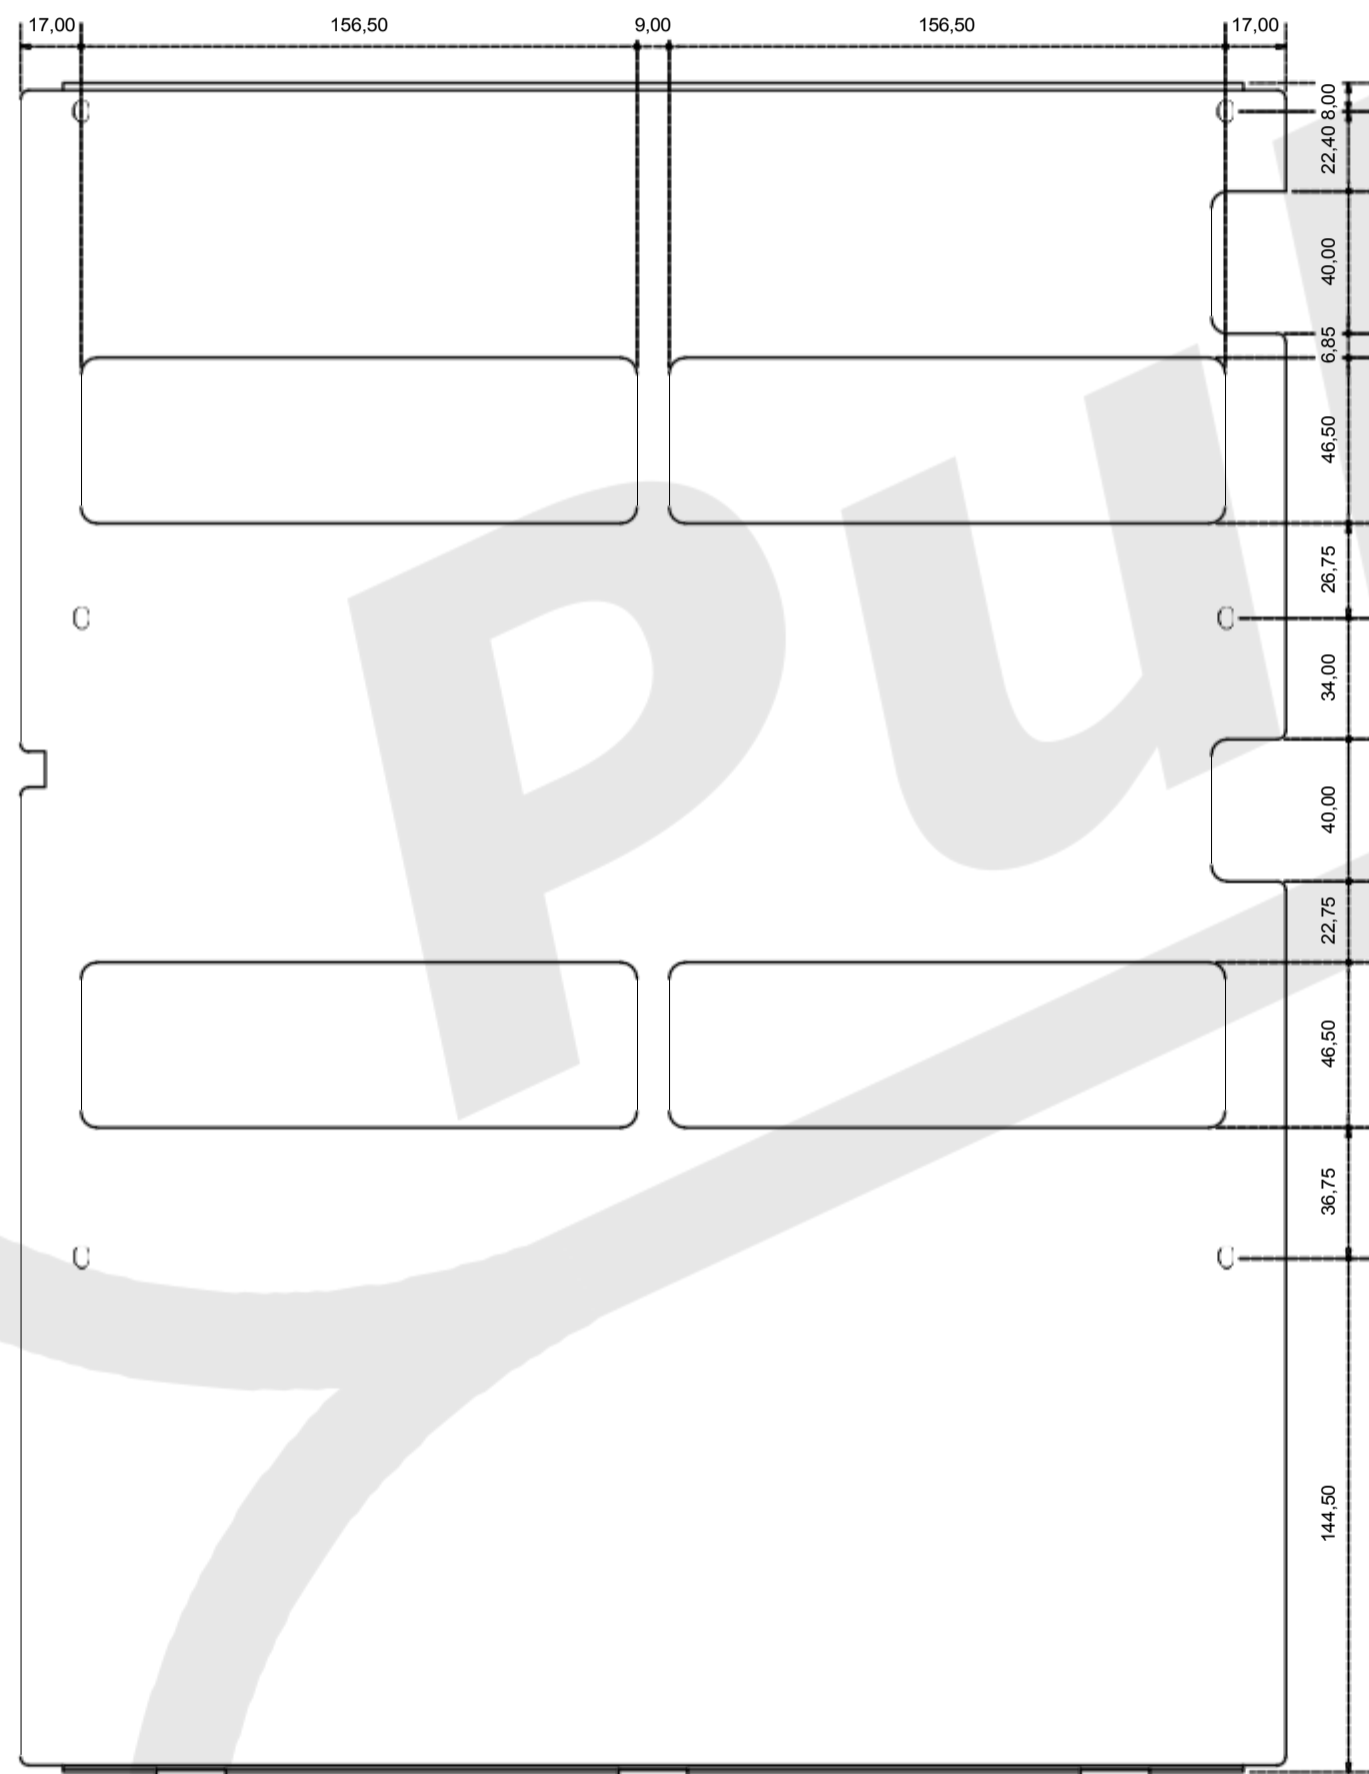

Vue d'ensemble

- Armoire pour rail DIN avec support pour 2 rangées par 2 colonnes (4 modules)
- Complet avec porte amovible, interrupteur d'autoprotection et serrure
- Comprend un emplacement pour 2 piles de 12VDC
- Dimensions : 48,3 cm x 36,83 cm x 10 cm (19" x 14,5" x 4")
- Poids : 6,6 kg (14,5 lbs)