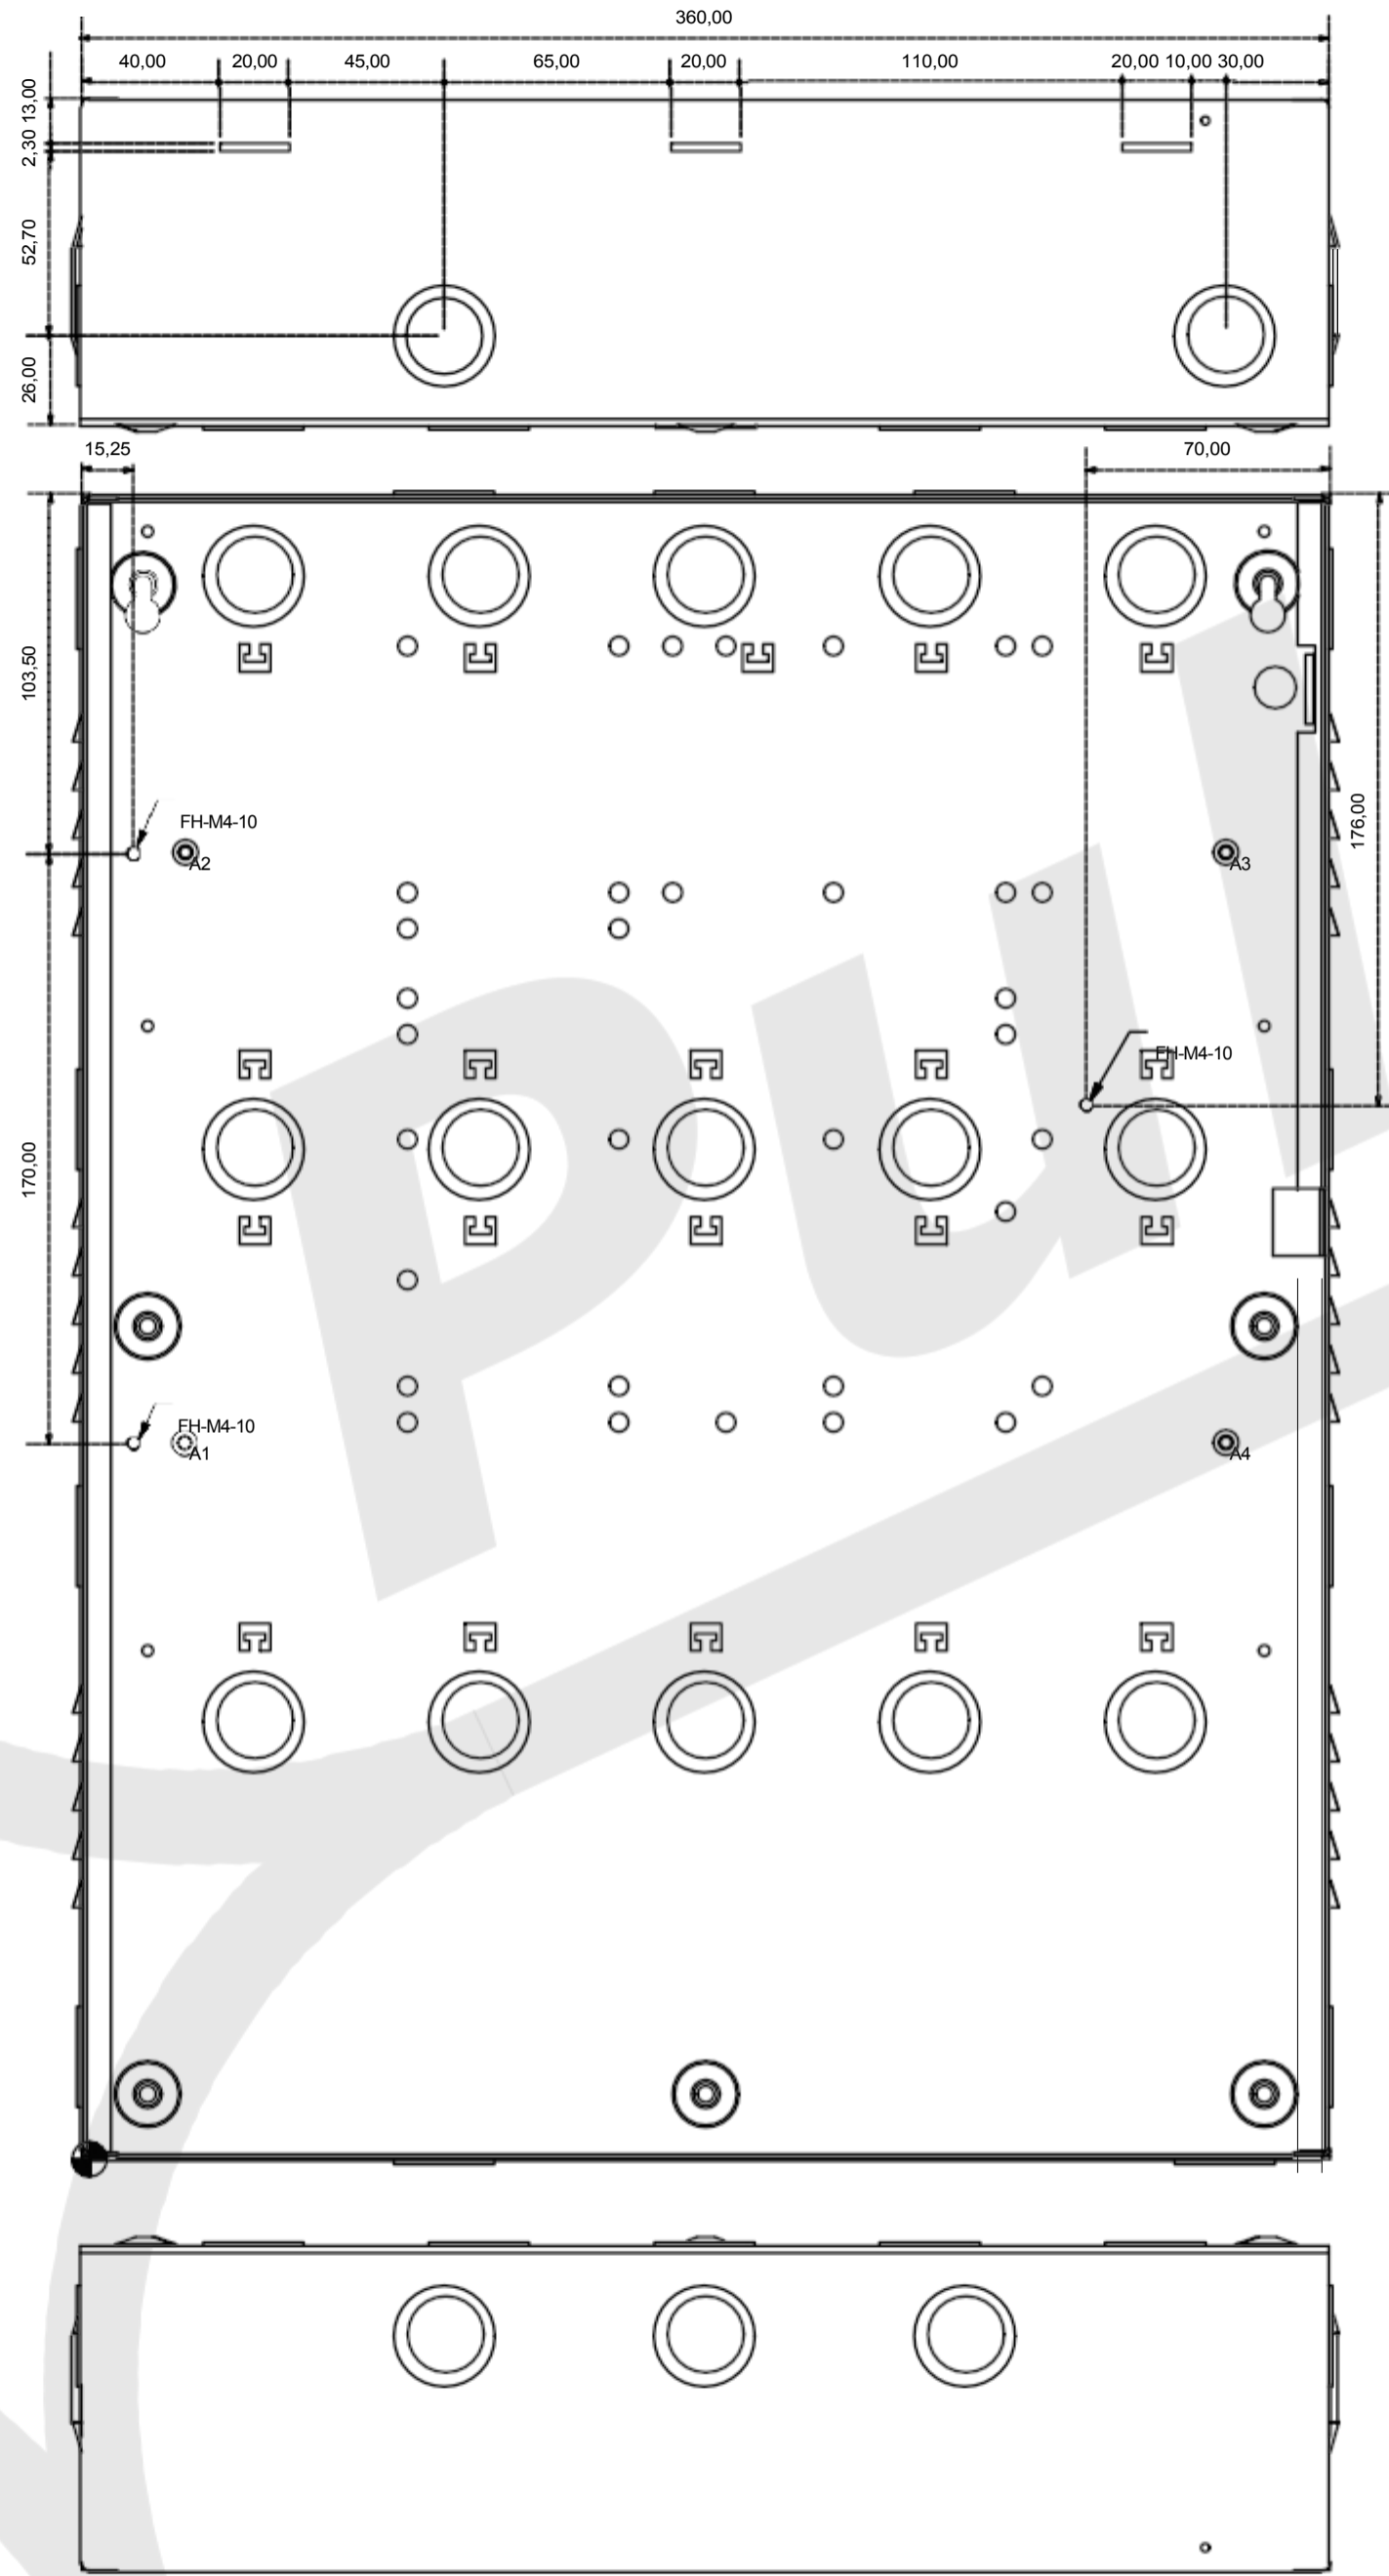

Vue d'ensemble

- Armoire pour rail DIN avec support pour 2 rangées par 2 colonnes (4 modules)
- Complet avec porte amovible, interrupteur d'autoprotection et serrure
- Comprend un emplacement pour 2 piles de 12VDC
- Dimensions : 48,3 cm x 36,83 cm x 10 cm (19" x 14,5" x 4")
- Poids : 6,6 kg (14,5 lbs)