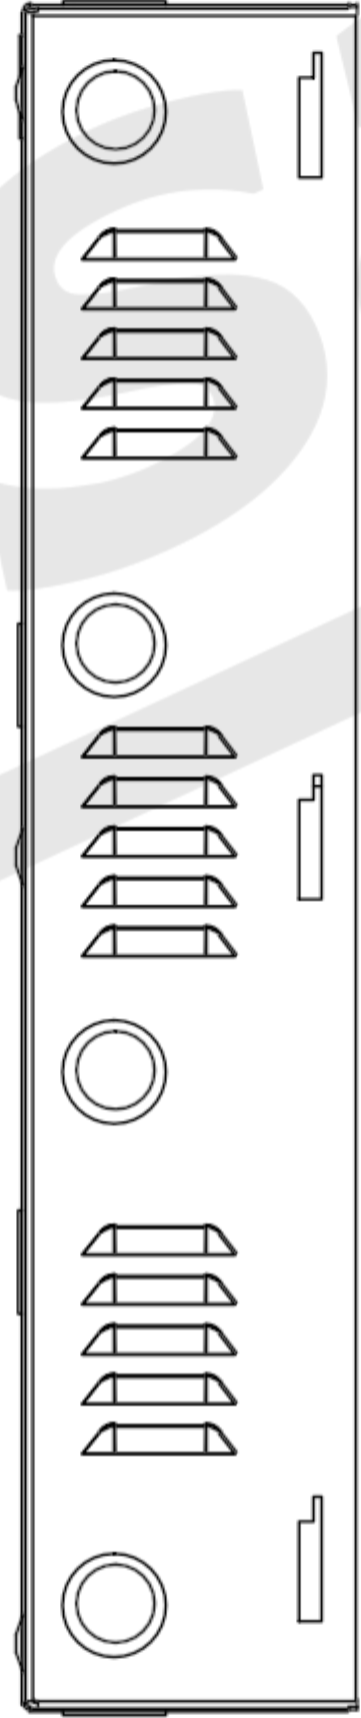

Vue d'ensemble

- Armoire pour rail DIN avec support pour 2 rangées par 2 colonnes (4 modules)
- Complet avec porte amovible, interrupteur d'autoprotection et serrure
- Comprend un emplacement pour 2 piles de 12VDC
- Dimensions : 48,3 cm x 36,83 cm x 10 cm (19" x 14,5" x 4")
- Poids : 6,6 kg (14,5 lbs)