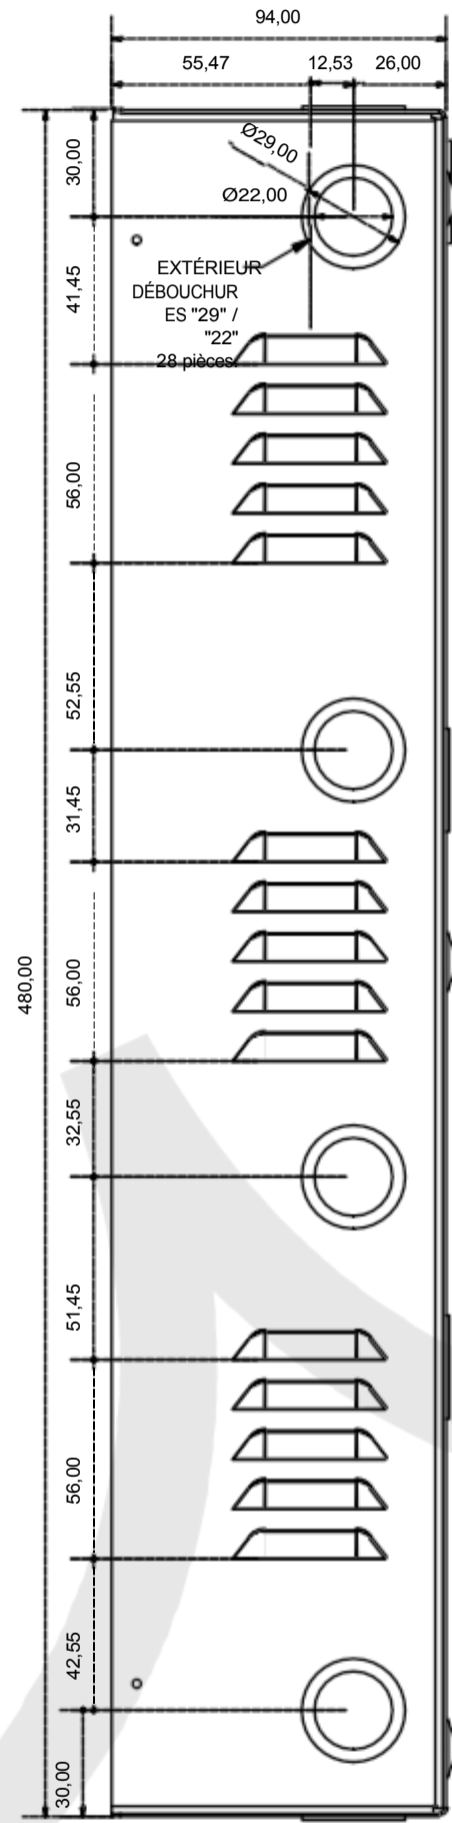

Vue d'ensemble

- Armoire pour rail DIN avec support pour 2 rangées par 2 colonnes (4 modules)
- Complet avec porte amovible, interrupteur d'autoprotection et serrure
- Comprend un emplacement pour 2 piles de 12VDC
- Dimensions : 48,3 cm x 36,83 cm x 10 cm (19" x 14,5" x 4")
- Poids : 6,6 kg (14,5 lbs)