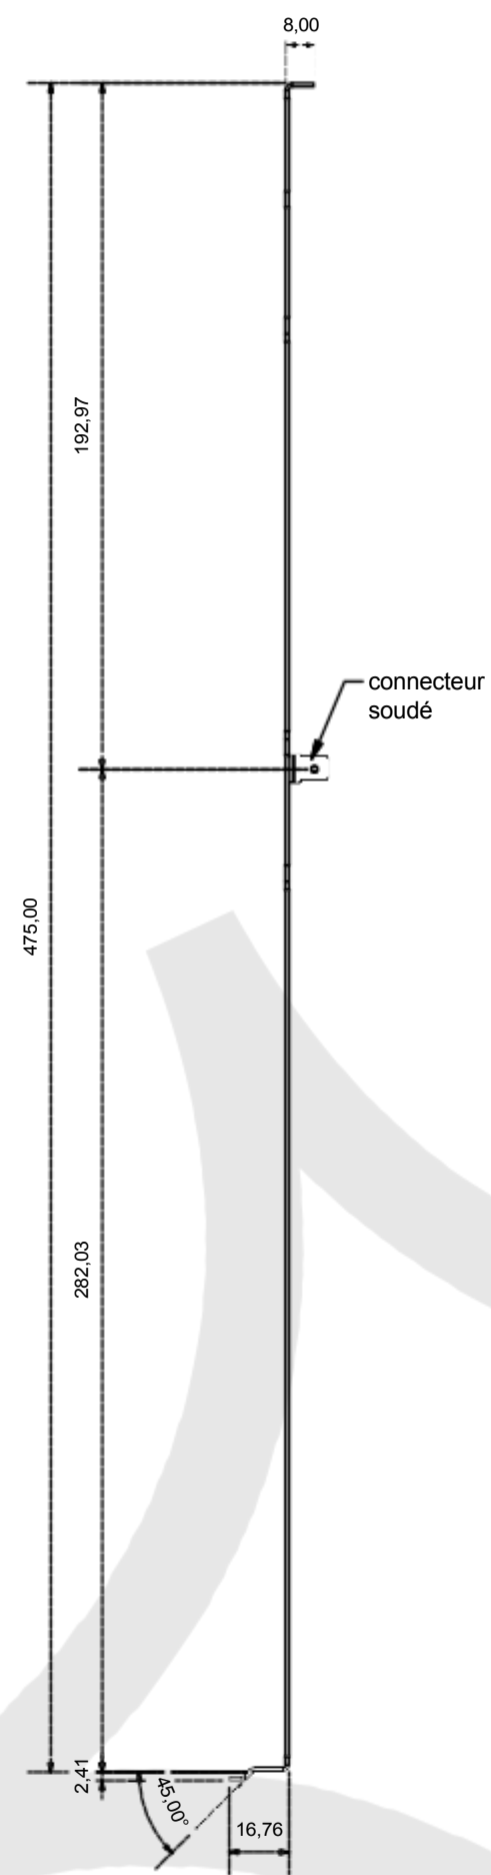

Vue d'ensemble

- Armoire pour rail DIN avec support pour 2 rangées par 2 colonnes (4 modules)
- Complet avec porte amovible, interrupteur d'autoprotection et serrure
- Comprend un emplacement pour 2 piles de 12VDC
- Dimensions : 48,3 cm x 36,83 cm x 10 cm (19" x 14,5" x 4")
- Poids : 6,6 kg (14,5 lbs)