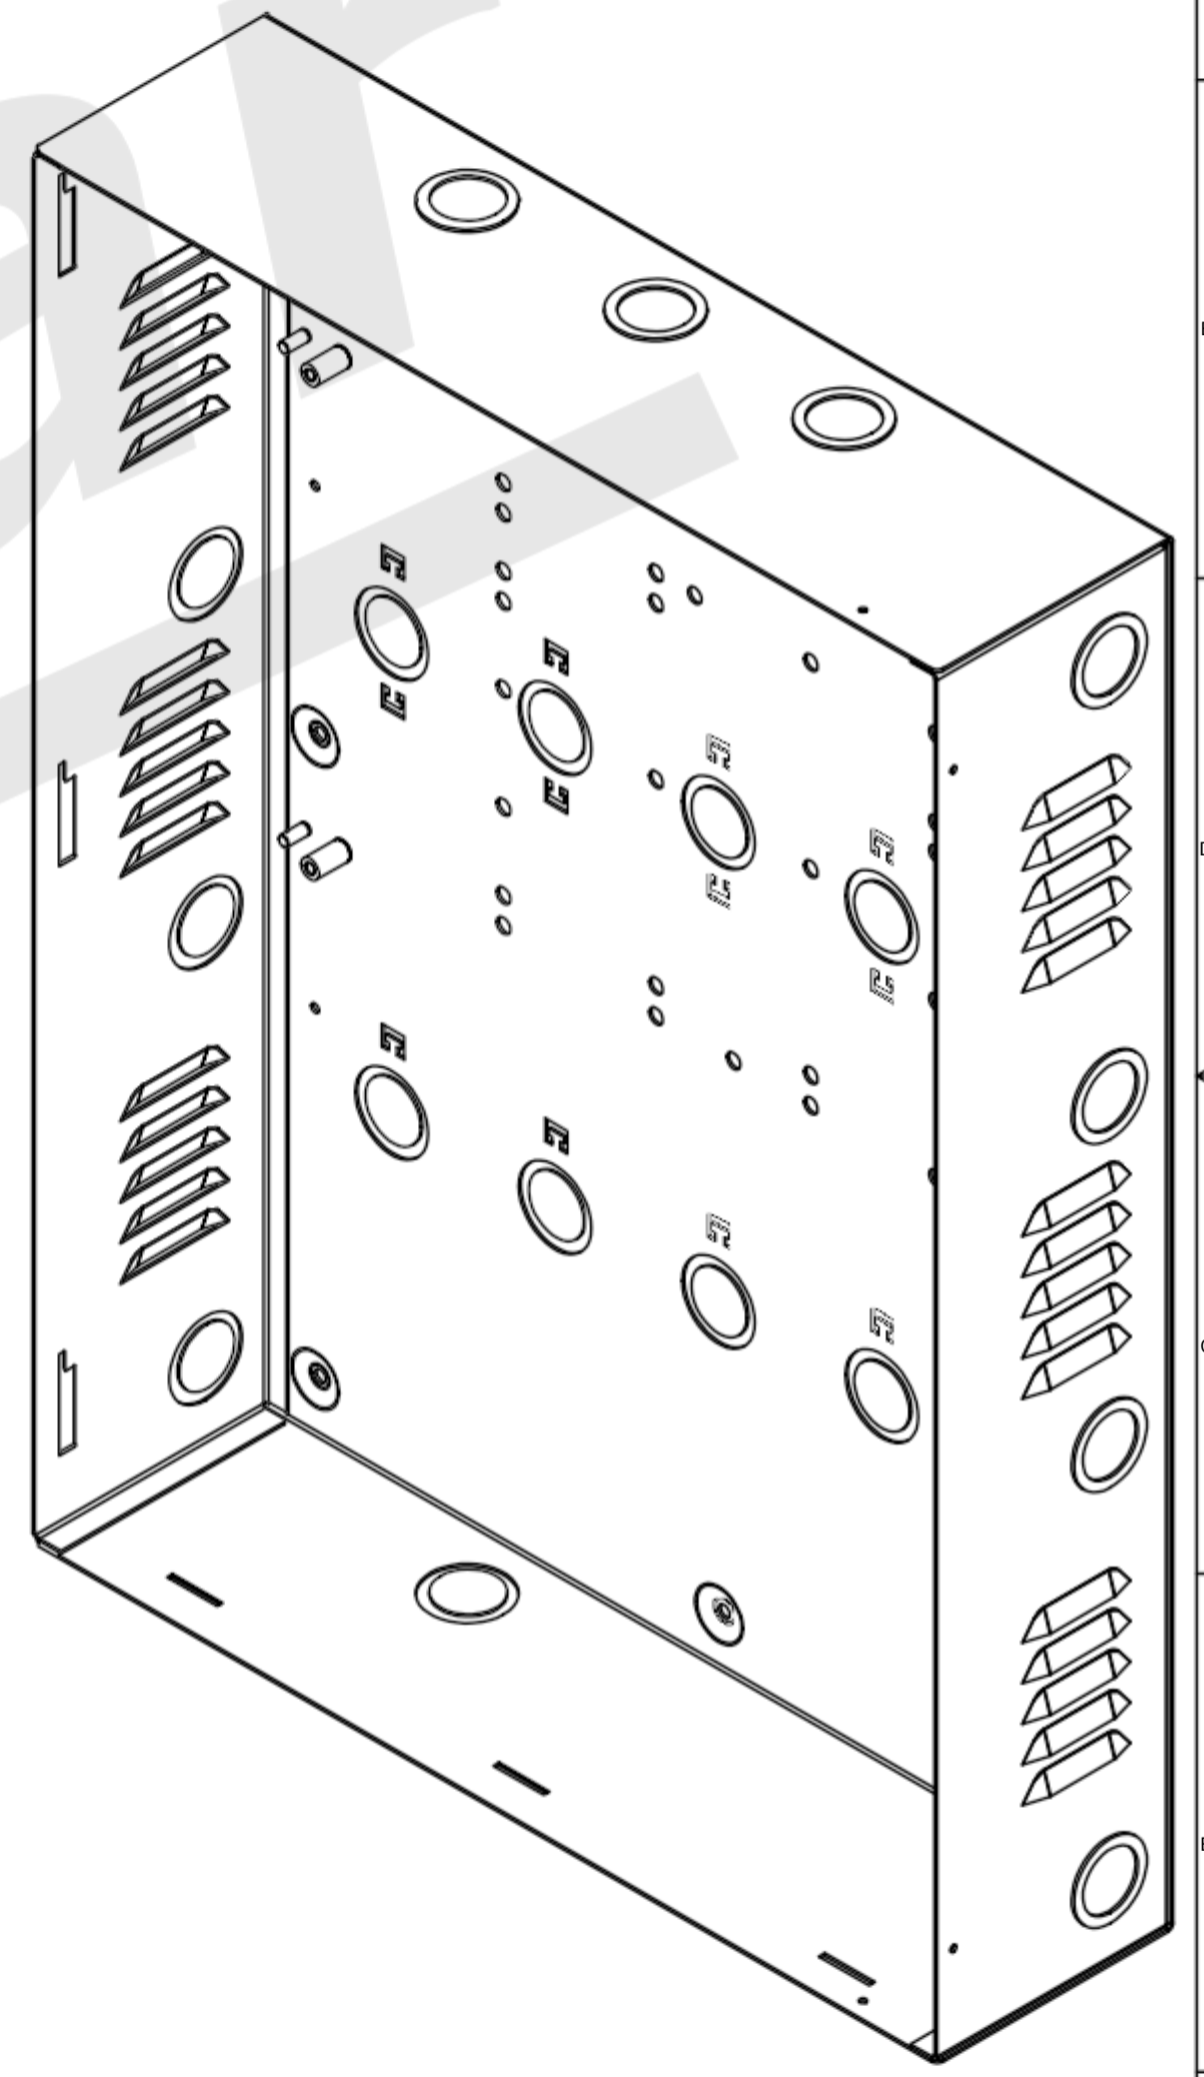

Vue d'ensemble

- Armoire pour rail DIN avec support pour 2 rangées par 2 colonnes (4 modules)
- Complet avec porte amovible, interrupteur d'autoprotection et serrure
- Comprend un emplacement pour 2 piles de 12VDC
- Dimensions : 48,3 cm x 36,83 cm x 10 cm (19" x 14,5" x 4")
- Poids : 6,6 kg (14,5 lbs)