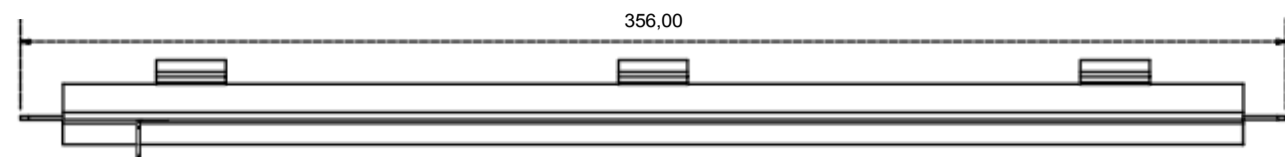

Vue d'ensemble

- Armoire pour rail DIN avec support pour 2 rangées par 2 colonnes (4 modules)
- Complet avec porte amovible, interrupteur d'autoprotection et serrure
- Comprend un emplacement pour 2 piles de 12VDC
- Dimensions : 48,3 cm x 36,83 cm x 10 cm (19" x 14,5" x 4")
- Poids : 6,6 kg (14,5 lbs)